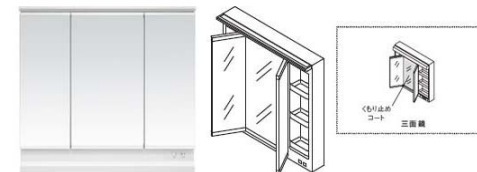

化粧鏡

広い範囲を均一に明るく照らします。

三面鏡(ワイドLED照明・エコミラー)

収納キャビネット

収納が一目で見渡せて出し入れかんたん

※写真は間口900mm

2段引き出しタイプ(間口900mm)

TOTOのミッション