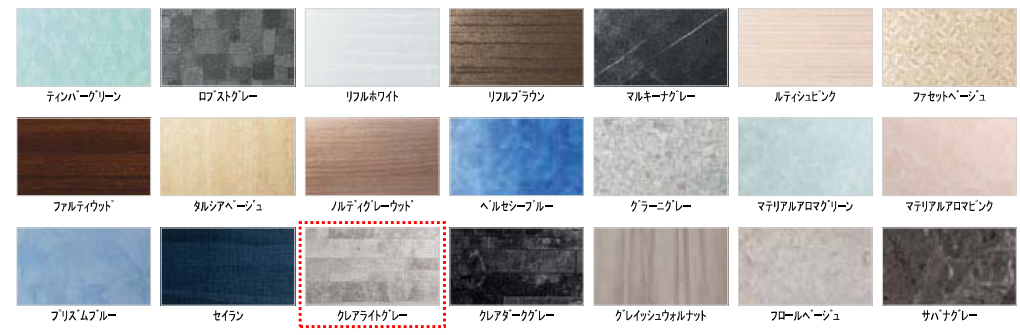

ドア額縁(化粧枠付き)800サイズ用

Color Variation

※ はお見積りカラーです

■床

■カウンター

■壁: アクセントパネル

■壁: 周辺パネル

■浴槽