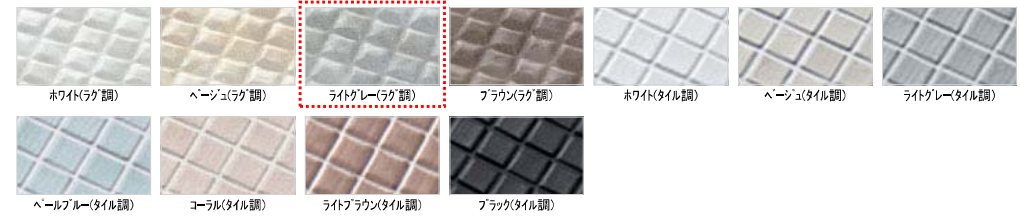

タオル掛け(ホワイト)(L=400)

鏡

お掃除ラック 縦長ミラー(W298×H1175)

収納

収納棚 W260・側面2段(ホワイト)

ドア

スッキドア折戸(W800・H2000・ホワイト)

ドア額縁

ドア額縁(化粧枠付き)800サイズ用

Color Variation

※ はお見積りカラーです

■床

■カウンター

■壁: アクセントパネル

■壁: 周辺パネル

■浴槽