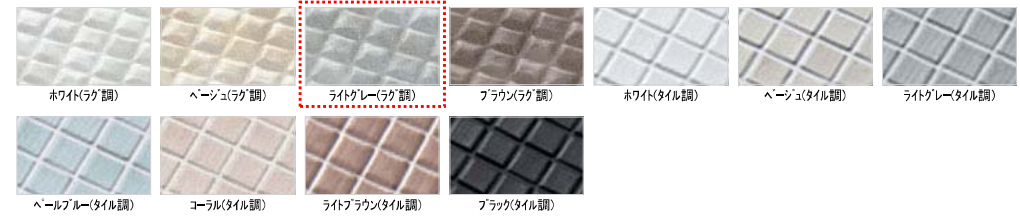

ドア

スッキドア折戸(W800・H2000・ホワイト)

ドア額縁

ドア額縁(化粧枠付き)800サイズ用

Color Variation

※ はお見積りカラーです

■床

■カウンター