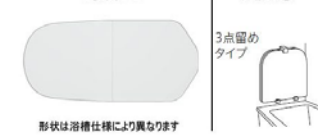

ふろふた

ラクかるふろふた

2枚割ふた

形状は浴槽仕様により異なります
ラクかるふろふた2枚割ふた(断熱仕様)/ふろふたフック付(ホワイト)