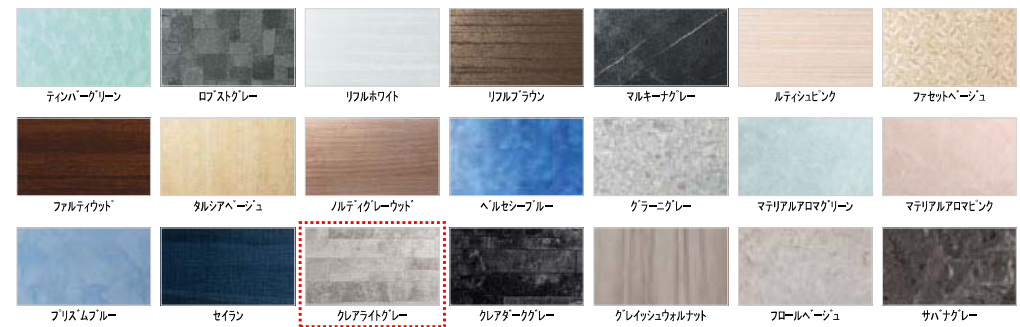

■カウンター

■壁: アクセントパネル