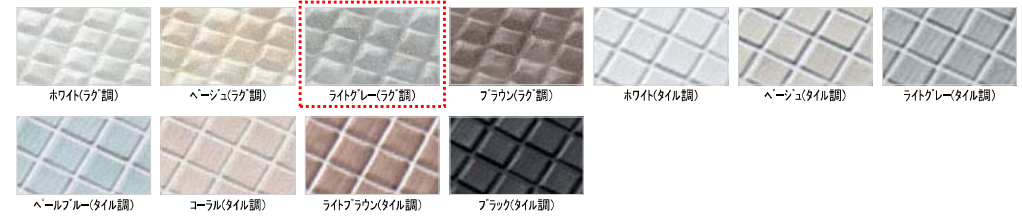

タオル掛け(ホワイト)(L=400)

鏡

お掃除ラック 縦長ミラー(W298×H1175)

収納

収納棚 W260・側面2段(ホワイト)

ドア

スッキドア折戸(W800・H2000・ホワイト)

ドア額縁

ドア額縁(化粧枠付き)800サイズ用

Color Variation

※ はお見積りカラーです

■床

■カウンター

■壁: アクセントパネル

■壁: 周辺パネル

■浴槽