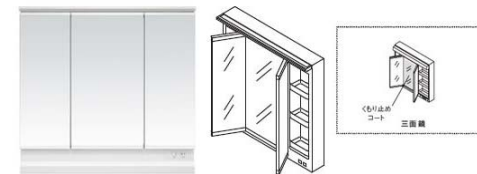

化粧鏡

広い範囲を均一に明るく照らします。

三面鏡(ワイドLED照明・エコミラー)

収納キャビネット

収納が一目で見渡せて出し入れかんたん

※写真は間口900mm

2段引き出しタイプ(間口900mm)