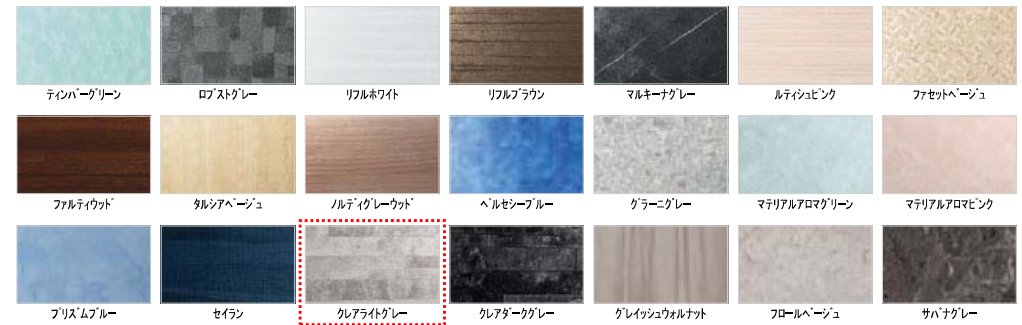

ドア額縁(化粧枠付き)800サイズ用

Color Variation

※ はお見積りカラーです

■床

■カウンター

■壁: アクセントパネル

■壁: 周辺パネル

■浴槽